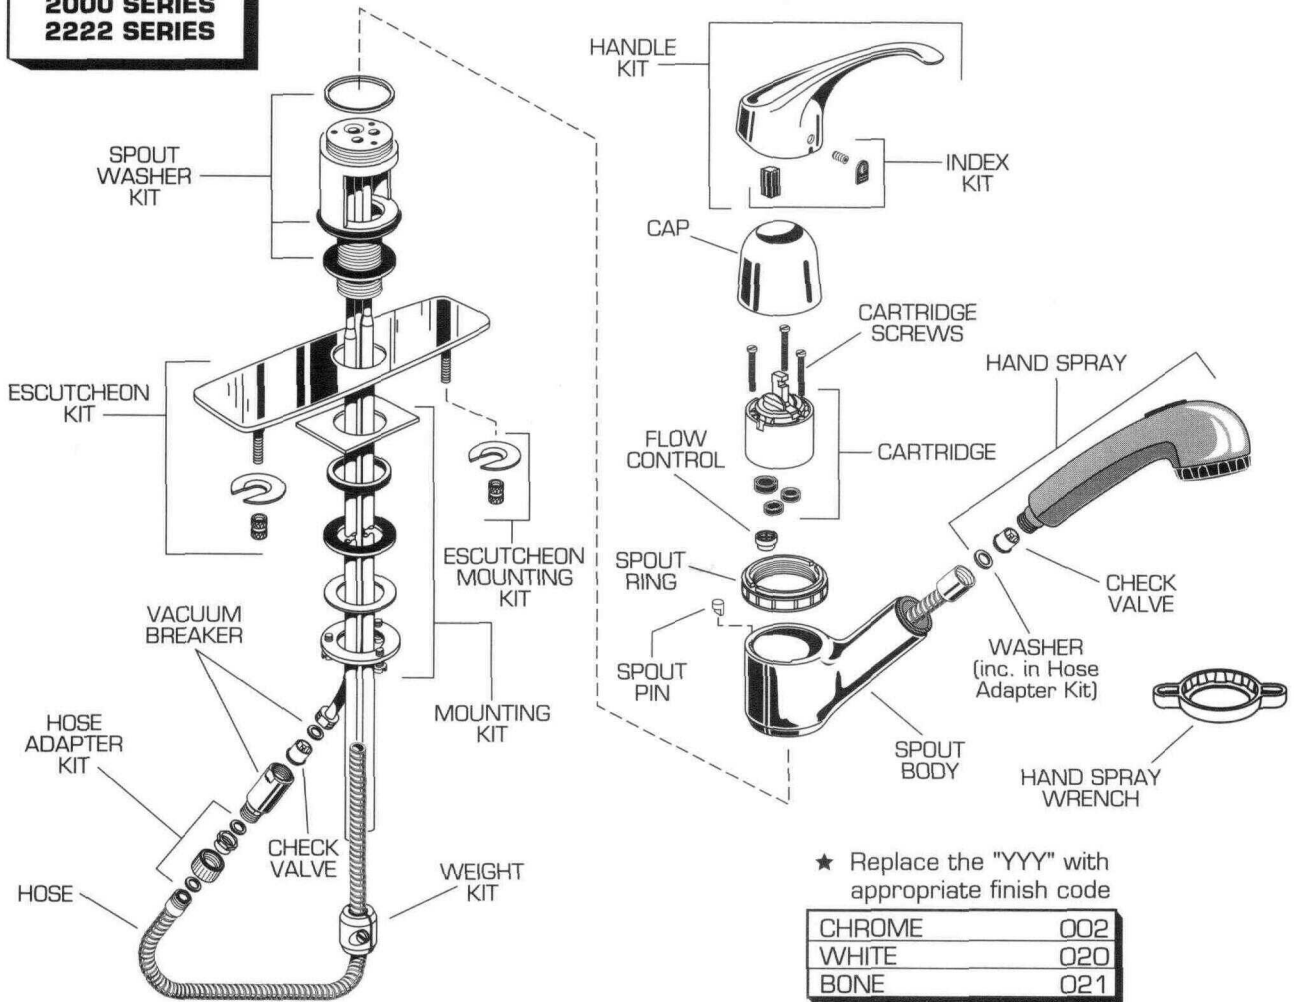

**CERAMIX COMBI  
KITCHEN FAUCET  
MODEL NUMBER**

*American Standard*

**2000 SERIES  
2222 SERIES**

★ Replace the "YYY" with appropriate finish code

CHROME	002
WHITE	020
BONE	021

REPAIR PARTS	DESCRIPTION	PART NUMBER ★	PKG QTY
Faucet Parts	Handle Kit	050351-YYYOA	1
	Index Kit	050352-007OA	1
Valve Parts	Cap	050377-YYYOA	1
	Cartridge Screws	023527-007OA	3
	Cartridge	023529-007OA	1
	Flow Control	012682-007OA	1
	Spout Ring	050378-007OA	1
	Spout Pin	050379-007OA	1
	Spout Body	050383-YYYOA	1
	Spout Washer Kit	050420-007OA	1
	Escutcheon Kit	030117-YYYOA	1
	Escutcheon Mounting Kit	023841-007OA	2
Spray Parts	Mounting Kit	050421-007OA	1
	Hose Adapter Kit	050440-007OA	1
	Hose	050445-002OA	1
	Weight Kit	050448-007OA	1
	Vacuum Breaker	050256-007OA	1
	Check Valve	042784-007OA	1
	Hand Spray Wrench	050450-007OA	1
	Hand Spray	051355-YYYOA	1